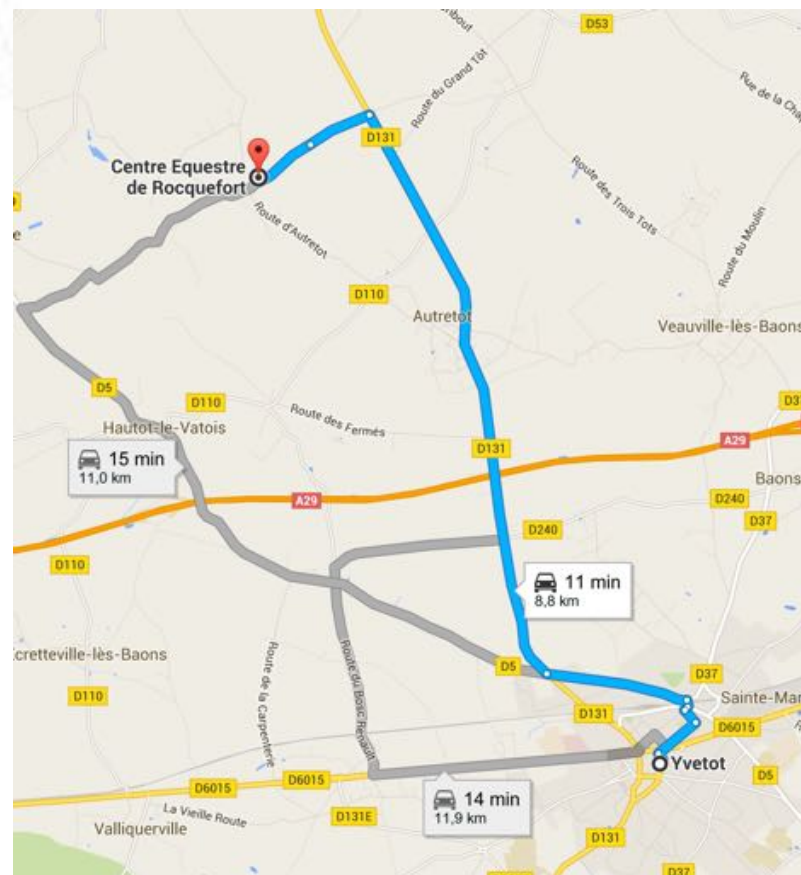

## Centre équestre de Rocquefort

Ecuries Aktion - Geoffroy Bréant

06 11 05 87 49  
06 46 38 84 79

Centre equestre de Rocquefort  
SARL Ecurie Aktion Breant  
Route des forrieres 76640 ROCQUEFORT  
TEL 06 11 05 87 49 / 06 46 38 84 79  
Site [www.cerocquefort.fr](http://www.cerocquefort.fr)